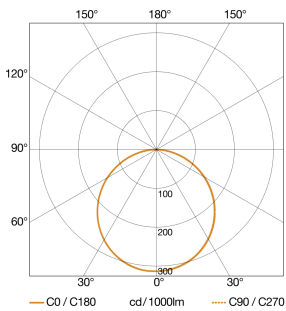

Lichtverdelingscurve