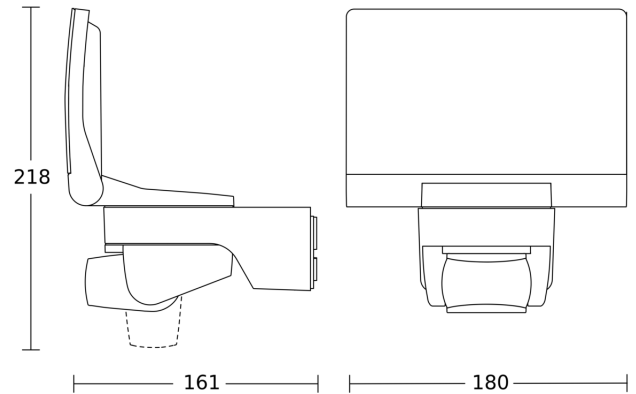

XLED home 2 SC

wit
EAN 4007841 065454
art.nr. 065454

Registratiebereik

Mogelijke montagehoogte: 1,80 m - 4,00 m
Oranje: radiaal
Zwart: tangentiaal

Maten

Lichtverdelingscurve

Vermogen	13,8 W
Met lampjes	Ja, STEINEL led-systeem
Type lichtbron	Led niet vervangbaar
gemeten Lichtstroom (360°)	1550 lm
Kleurtemperatuur	3000 K
Index kleurweergave	80-89
Led-koelsysteem	HCMC (High Conductive Magnesium Composite)

aansluitschema master/master