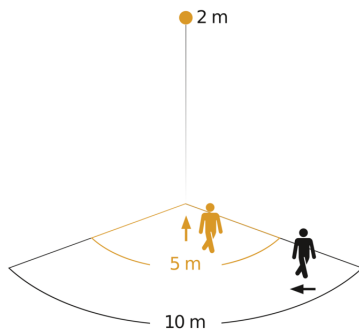

XLED home 2 SC

wit
EAN 4007841 065454
art.nr. 065454

Registratiebereik